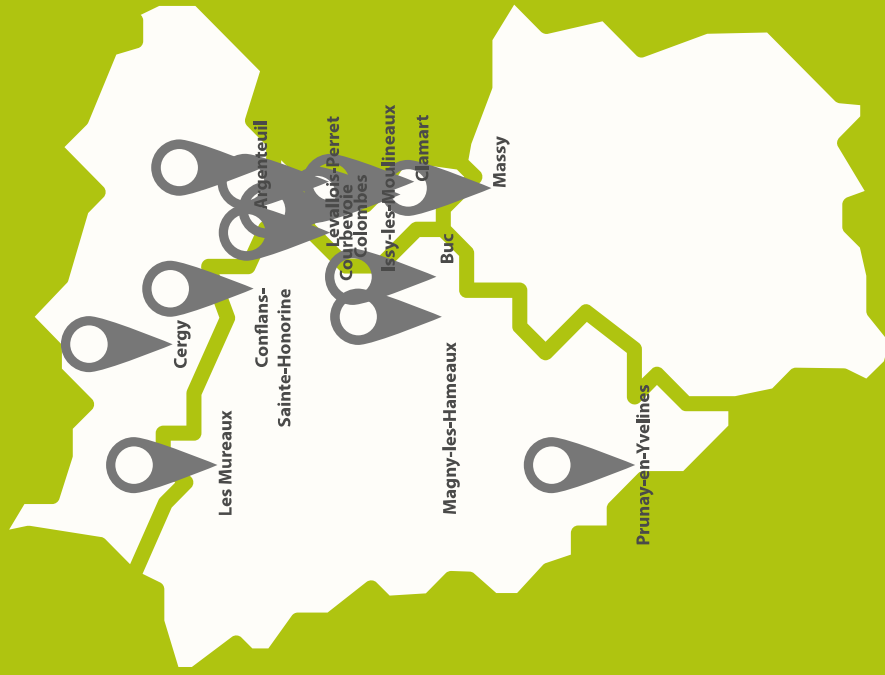

Natais - Bézéril
Vendredi 22 novembre de 9h à 13h

Natais - Bézéril
Vendredi 22 novembre de 9h à 13h

GERS (32)

Natais - Bézéril
Vendredi 22 novembre de 9h à 13h

Natais - Bézéril
Vendredi 22 novembre de 9h à 13h

ACADÉMIE DE VERSAILLES

YVELINES (78)

-  **ArianeGroup - Les Mureaux**
Mercredi 20 novembre de 14h à 17h
-  **Eutelsat - Téléport Rambouillet, Prunay**
Vendredi 15 novembre de 9h à 12h30
-  **General Electric - Buc**
Jeudi 14 novembre de 13h30 à 17h
-  **Safran Aircraft Engines - Magny-les-Hameaux**
Mercredi 20 novembre de 14h à 17h
-  **Saint-Gobain Abrasifs - Confians-Sainte-Honorine**
Jeudi 14 novembre de 14h à 17h