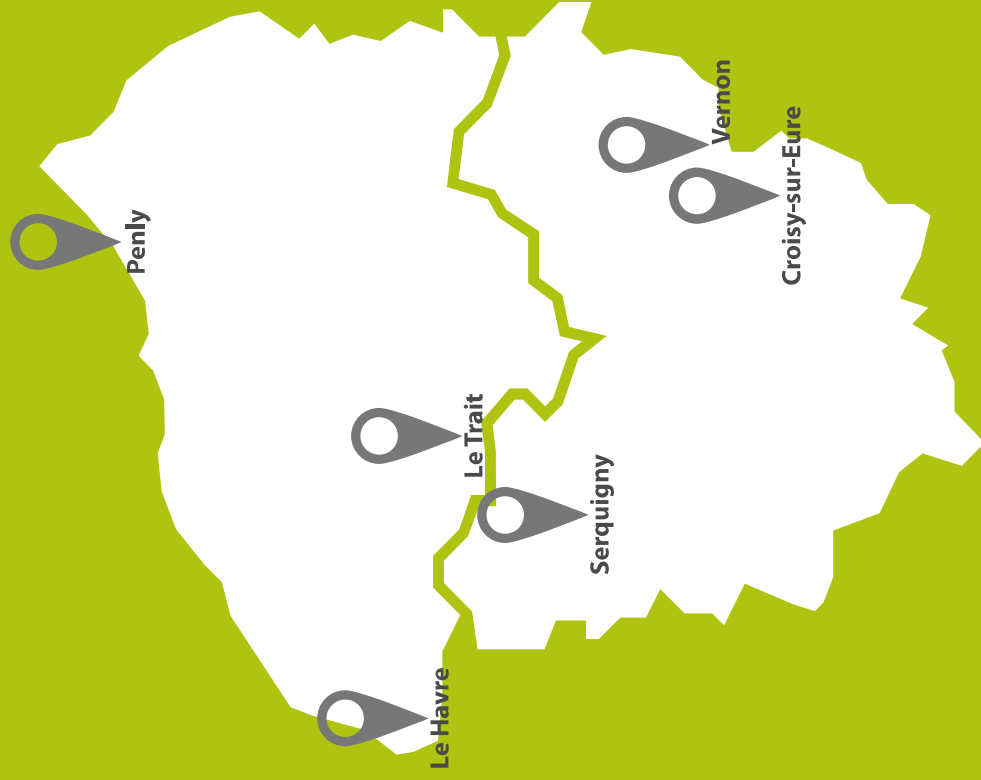

EURE (27)

Arkema - Usine de Serquigny
Mardi 19 novembre de 13h30 à 17h30

Fromageries Boursin - Croisy-sur-Eure
Vendredi 15 novembre de 9h à 12h

Plastic Omnium - Vernon
Vendredi 15 novembre de 14h à 17h

SEINE-MARITIME (76)

EDF - Centrale Nucléaire de Penly
Mercredi 13 novembre de 10h à 13h30

EDF - Centrale thermique du Havre
Mardi 12 novembre de 9h30 à 12h

Flexi France (Groupe TechnipFMC) - Le Trait
Jeudi 14 novembre de 9h à 12h