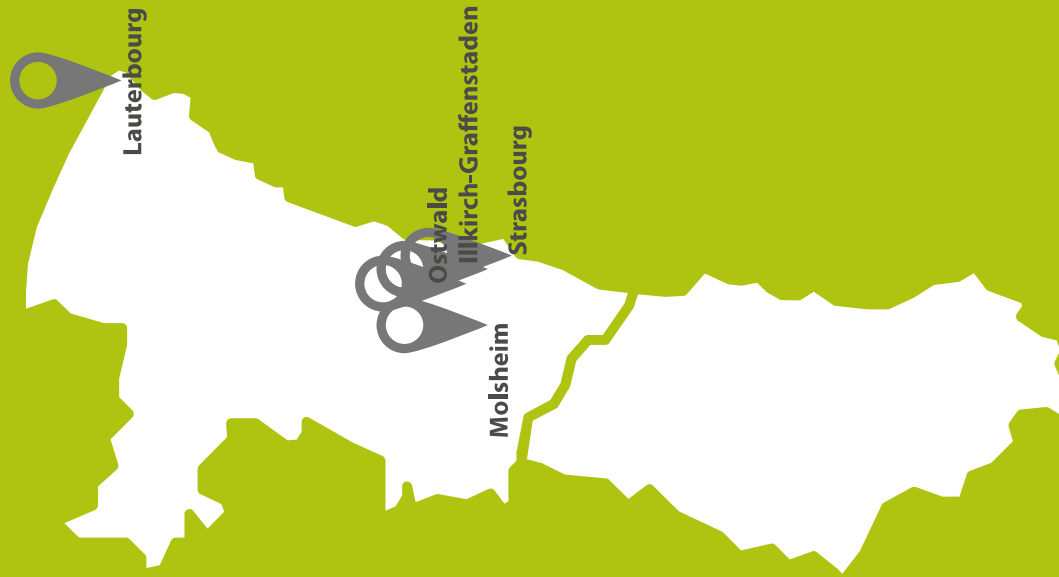

ACADÉMIE DE STRASBOURG

BAS-RHIN (67)

-  **Colas Nord-Est - Ostwald**
Mercredi 13 novembre de 8h30 à 12h
-  **Dow France - Lauterbourg**
Vendredi 15 novembre de 9h à 14h
-  **Laboratoires Boiron - Illkirch-Graffenstaden**
Mercredi 20 novembre de 9h à 12h
-  **Safran Landing Systems - Molsheim**
Jeudi 14 novembre de 9h à 12h
-  **SARM Enrobés (Colas Nord-Est) - Strasbourg**
Mardi 12 novembre de 13h30 à 17h30