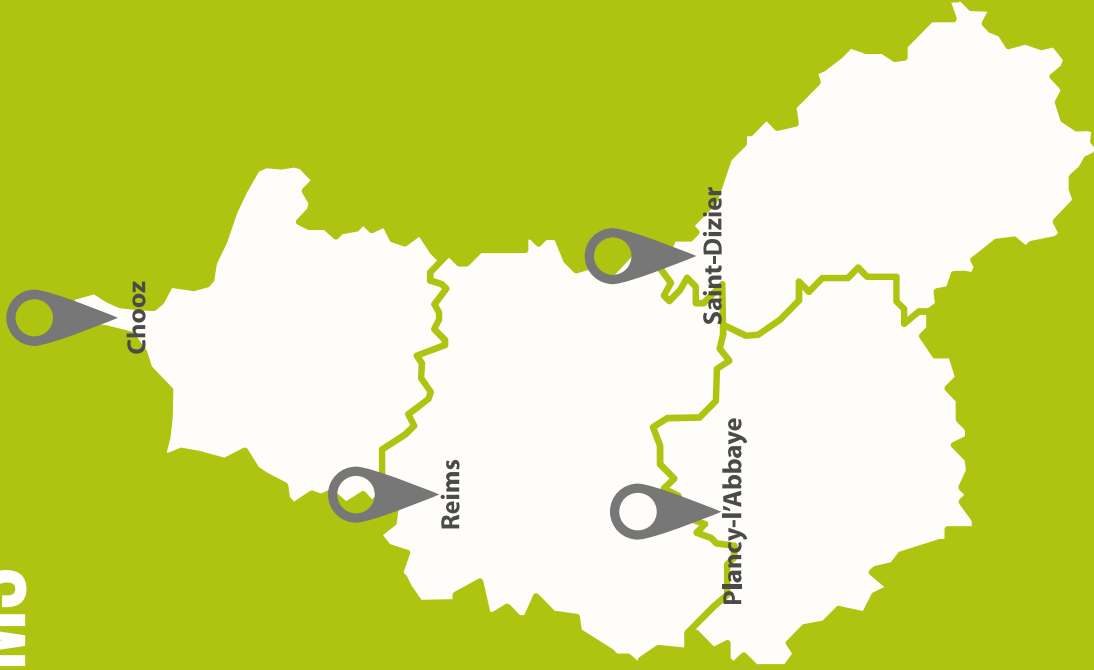

ACADÉMIE DE REIMS

[Retour au sommaire](#)

ARDENNES (08)

 **EDF - Centrale nucléaire de Chooz**
Vendredi 15 novembre de 9h à 12h

AUBE (10)

 **Vegetable Industrie - Plancy-l'Abbaye**
Jeudi 21 novembre de 9h30 à 12h

MARNE (51)

 **Colas Nord-Est - Reims**
Vendredi 15 novembre de 8h à 12h

HAUTE-MARNE (52)

 **Engie Cofely - Saint-Dizier**
Lundi 18 novembre de 14h à 17h

ACADÉMIE DE RENNES

COTES-D'ARMOR (22)

-  **Mademoiselle Desserts - Broons**
Mercredi 20 novembre de 14h30 à 17h30
-  **Nokia - Lannion Innovation Campus**
Lundi 18 novembre de 9h à 12h30
-  **Ovoteam (Groupe Avril) - Plaintel**
Vendredi 22 novembre de 14h à 17h