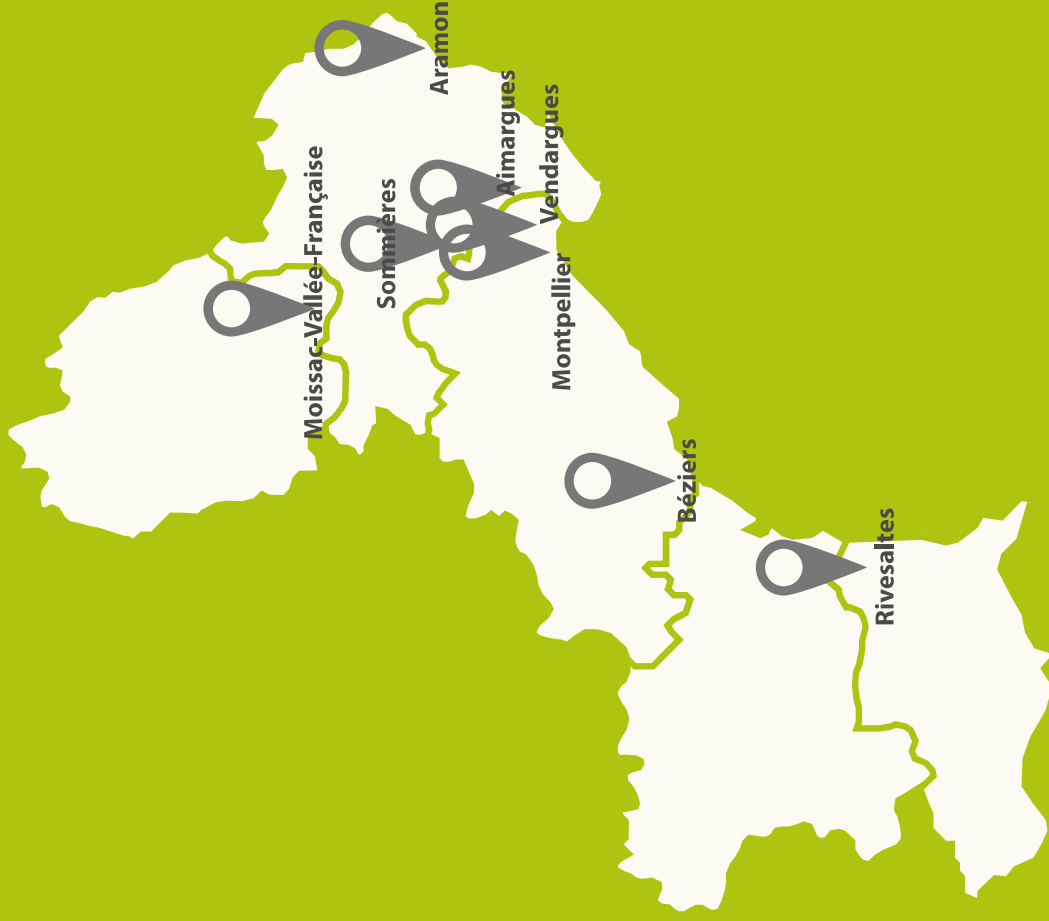

ACADÉMIE DE MONTPELLIER

Retour au sommaire

GARD (30)

Royal Canin - Aimargues

Mercredi 20 novembre de 13h30 à 17h

Sanofi - Aramon

Vendredi 22 novembre de 9h à 12h

Sodapem - Sommières

Jeudi 21 novembre de 9h à 11h

LOZÈRE (48)

**Fromagerie des Cévennes -
Moissac-Vallée-Française**

Mercredi 20 novembre de 8h30 à 10h30

PYRÉNÉES-ORIENTALES (66)

Boncolac - Rivesaltes

Vendredi 22 novembre de 14h à 17h