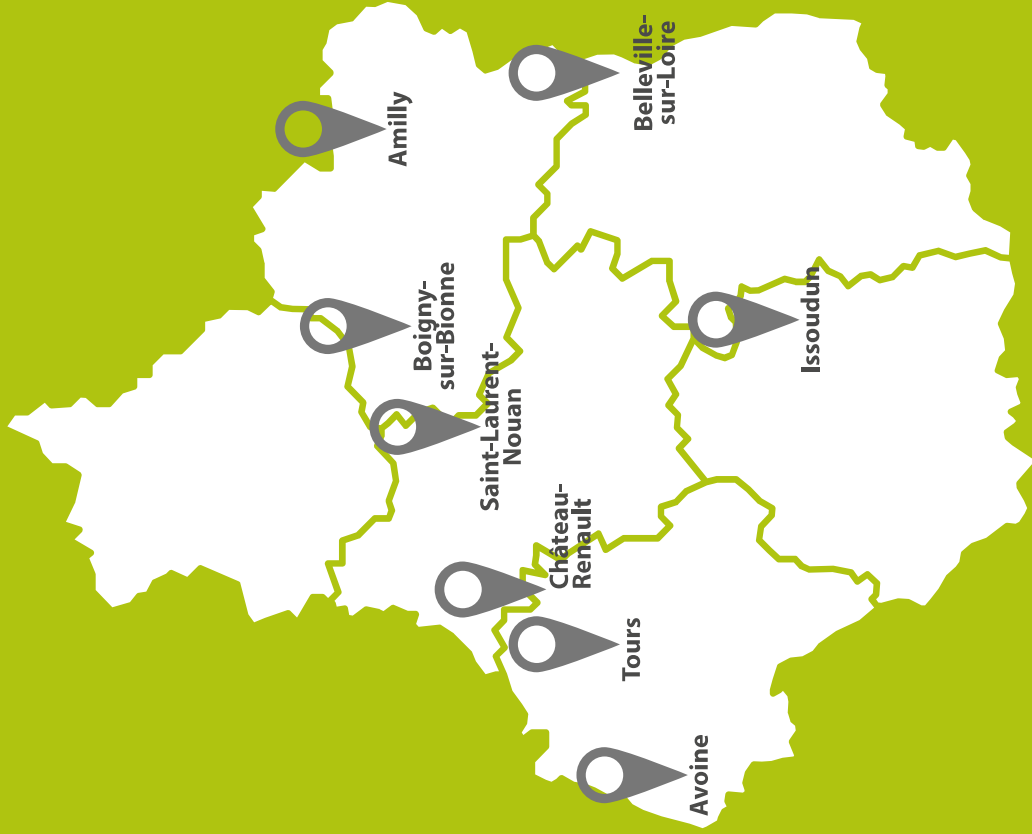

VAR (83)

Réseau Mistral / RMTT - Toulon
Vendredi 15 novembre de 9h30 à 12h

Veolia - Usine Eau potable - La Valette
Mercredi 20 novembre de 9h30 à 12h

ACADÉMIE D'ORLÉANS-TOURS

CHER (18)

EDF - Centrale nucléaire de Belleville-sur-Loire
Vendredi 15 novembre de 14h à 17h
Mardi 19 novembre de 14h à 17h