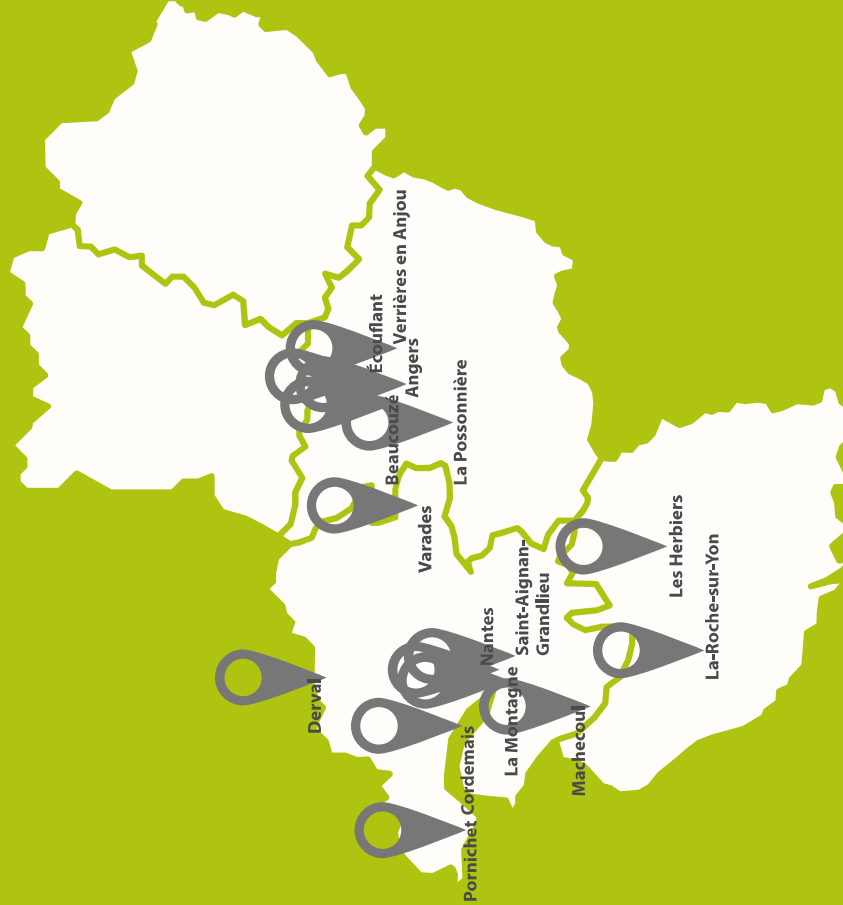

MOSELLE (57)

Usines Claas France - Woippy / Saint-Rémy
Mardi 12 novembre de 13h30 à 16h

VOSGES (88)

Egger - Rambervillers
Jeudi 21 novembre de 8h30 à 12h

LOIRE-ATLANTIQUE (44)

-  **Cap Aliment - Nantes**
Mercredi 20 novembre de 9h30 à 12h
-  **CMF - Varades**
Vendredi 15 novembre de 10h à 12h
-  **DCS - STAC (Groupe Saint-Gobain) - Derval**
Jeudi 14 novembre de 14h à 17h
-  **EDF - Centrale thermique de Cordemais**
Mercredi 13 novembre de 9h à 12h
-  **IBM - Laboratoire de Pornichet**
Vendredi 22 novembre de 9h à 17h
-  **Manufacture française du cycle - Machecou**
Jeudi 14 novembre de 14h à 16h
-  **Météo France - Saint-Aignan-de-Grand-Lieu**
Mercredi 13 novembre de 14h à 17h
-  **Naval Group - La Montagne**
Mardi 19 novembre de 14h à 17h15

VENDEE (85)

-  **Atlantic Industrie - La Roche-sur-Yon**
Jeudi 14 novembre de 9h à 12h
-  **Groupe FBO - La Roche-sur-Yon**
Vendredi 15 novembre de 9h à 12h
-  **Ouest Alu / K.line - Les Herbiers**
Mardi 12 novembre de 9h à 13h30

MAINE-ET-LOIRE (49)

-  **Angers technopole - Angers**
Jeudi 21 novembre de 9h30 à 11h30
-  **Barrault Horticulture - La Possonnière**
jeudi 14 novembre de 9h à 11h30
-  **Irigo - Centre de Maintenance Tramway Angers**
mercredi 20 novembre de 14h30 à 17h
-  **Laboratoire GIRPA - Beaucaouzé**
lundi 18 novembre de 9h à 12h
-  **Valeo Vision - Ecoflant**
vendredi 15 novembre de 9h à 12h
-  **Vegepolys Valley - Angers**
vendredi 22 novembre de 14h15 à 17h
-  **Wise Factory (We Network) - Verrières-en-Anjou**
mercredi 13 novembre de 9h30 à 12h

CHARENTE-MARITIME (17)

Alstom - La Rochelle

Vendredi 15 novembre de 9h à 12h

Initiatives Décoration - Rochefort

Vendredi 15 novembre de 9h à 12h

Solvay - Rhodia Opérations - La Rochelle

Mercredi 20 novembre de 13h45 à 16h45