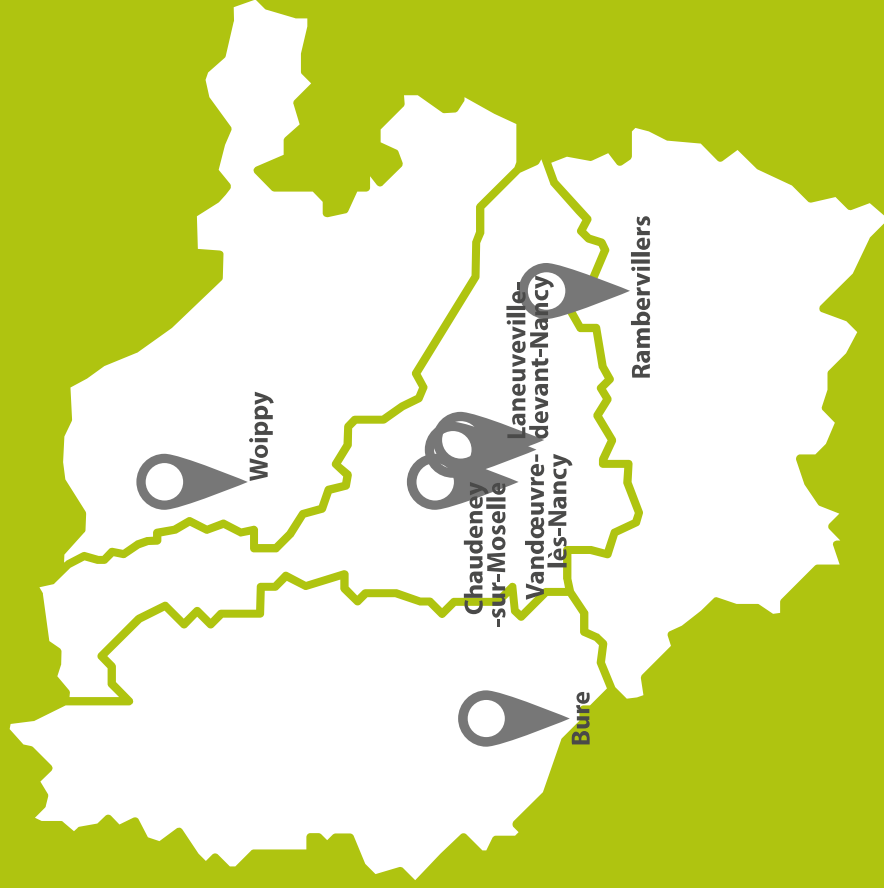

ACADÉMIE DE NANCY-METZ

MEURTHE-ET-MOSELLE (54)

Colas Nord-Est - Agence de
Meurthe-et-Moselle et Toul Enrobés, Chaudeney
Jeudi 14 novembre de 9h30 à 16h

Laboratoires Boiron - Vandœuvre-lès-Nancy
Vendredi 15 novembre de 9h à 12h

Novacarb (groupe Seqens) -
Laneuveville-devant-Nancy
Mercredi 13 novembre de 14h à 17h

MEUSE (55)

Andra - Centre de Meuse Haute-Marne - Bure
Mercredi 13 novembre de 9h à 17h

MOSELLE (57)

Usines Claas France - Woippy / Saint-Rémy
Mardi 12 novembre de 13h30 à 16h

VOSGES (88)

Egger - Rambervillers
Jeudi 21 novembre de 8h30 à 12h