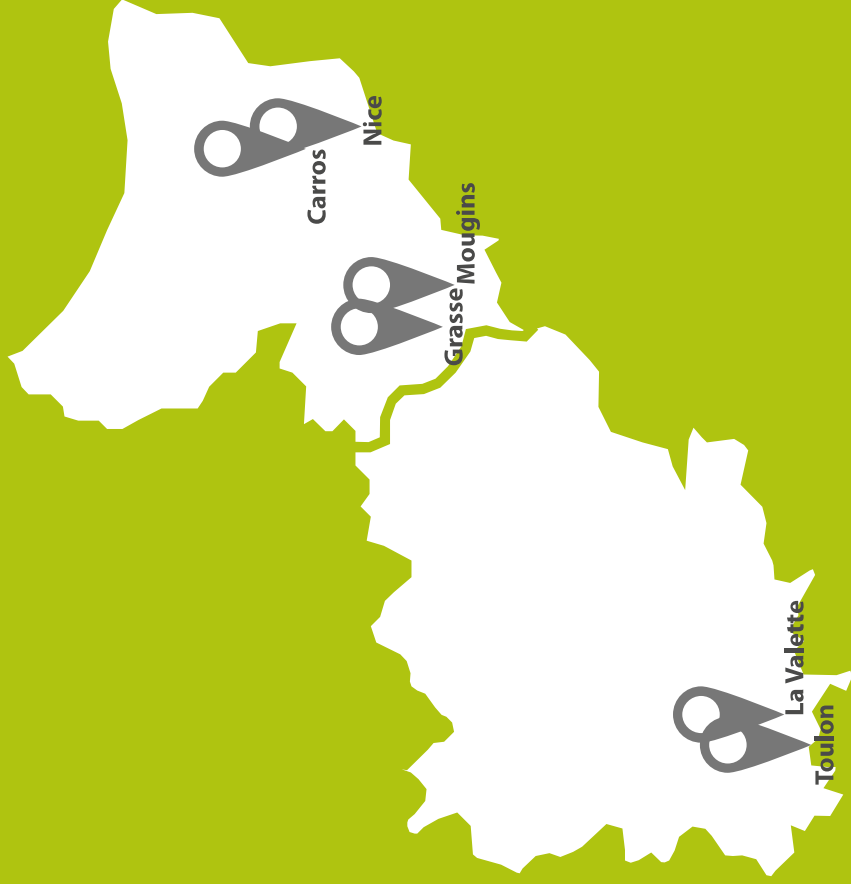

ACADÉMIE DE NICE

ALPES-MARITIMES (06)

Centipharm - Grasse
Jeudi 21 novembre de 14h à 17h

IBM Nice Méridia - Nice
Jeudi 14 novembre de 13h45 à 18h

SAP Labs - Mougins
Mardi 19 novembre de 9h30 à 13h30

Unic - Carros
Mercredi 13 novembre de 9h à 12h

VAR (83)

Réseau Mistral / RMTT - Toulon
Vendredi 15 novembre de 9h30 à 12h

Veolia - Usine Eau potable - La Valette
Mercredi 20 novembre de 9h30 à 12h